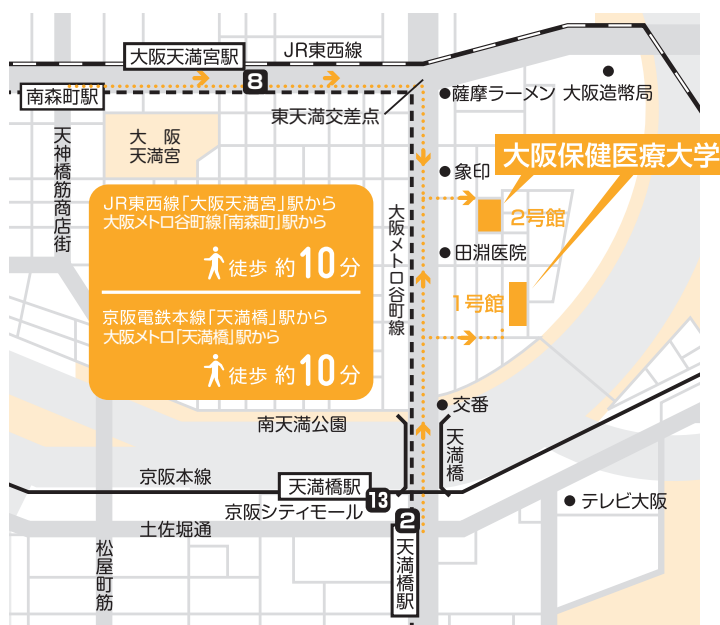

入学試験についての注意事項

1. 受験生は、集合時間までに試験会場に入り、試験監督者の指示に従ってください。試験開始時刻に遅刻した場合は、試験開始後30分以内の遅刻に限り、受験を認めます。
2. 受験票は、試験当日必ず携帯し、万一、受験票を紛失、または忘れた場合は、会場事務局もしくは試験監督者に申し出て、その指示に従ってください。
3. 試験会場においては、必ず自分の受験番号と同じ番号の席に着席してください。
4. 試験時間中は、受験票を常に机の上に置いてください。
5. 受験票の他に試験時間中、机の上に置けるものは、黒鉛筆、シャープペンシル、消しゴム、時計(時計機能だけのもの)、眼鏡だけです。
6. 教室内に時計はありませんので、必要であれば持参してください(携帯電話不可)。
7. 試験監督者の「やめ」の指示に従って直ちに筆記具を置き、解答をやめてください。着席したまま試験監督者の指示に従ってください。試験監督者の指示のないうちは、退場できません。
8. 試験時間中は、手洗所に行くことは原則としてできませんが、やむを得ない場合は、試験監督者に申し出てください。
9. 携帯電話等の電源は必ず切って、アラーム機能等も必ず解除してください。
10. 試験の際、不正行為があった場合、直ちに退場させることがあります。
11. 上履きは不要です。
12. 試験会場においては、ここに記載した以外の注意事項を含め、すべて試験監督者の指示に従ってください。
13. 面接順序によっては、終了時刻が午後になりますので、昼食をご用意ください。(試験会場の外に出ることはできません。空き時間に受験者待機室でおとりください。)
14. 学校保健安全法で出席停止が定められている感染症(インフルエンザなど)にかかり、治癒していない場合、その感染症が他の受験生や監督者に拡がるおそれがありますので、原則として本学入学試験の受験をご遠慮願います。入学試験を欠席する場合は、入学試験当日集合時間(9:00)までに、試験会場 06-6352-0093(1号館)または06-6354-0091(2号館)へご連絡ください。
15. 緊急時における入学試験の対応については、本学HP又は専攻科HPでお知らせします。受験の前に確認してください。
16. 降雪等による交通機関への影響に十分に留意し、たとえ遅延が発生しても試験開始時間に遅れないよう、必ず余裕を持って出発してください。万一、実際にこのようなケースが発生した場合は、速やかに該当する試験会場 06-6352-0093(1号館)または06-6354-0091(2号館)へご連絡ください。なお、不測の事態により試験の中止・延期、試験開始時刻の繰り下げや正規の試験時間を確保するための試験時間の延長、それらを理由とした休憩時間の調整などの措置をとった場合、それによって生じた受験者の負担費用、その他個人的損害について、本学はその責任を一切負いません。
17. 自然災害(地震・洪水・台風などの自然現象が直接原因となって起こる災害を指す)や、人身事故等による交通機関の運休・大幅な遅延などにより、試験開始時間に間に合わない場合、または来学ができない場合は、原則として集合時間(9:00)までに該当する試験会場06-6352-0093(1号館)または06-6354-0091(2号館)へご連絡ください。なお、このような場合も原則として個別対応は行いません。全学的な対応については、本学HP又は専攻科HPでお知らせします。
18. 新型コロナウイルス感染症に関する本学の対応やその他の注意事項については、本学公式HPまたは専攻科HPでお知らせしますので、適宜ご確認ください。

合格発表

- 合否結果についてご本人に速達郵便で通知します。学内掲示等による合格発表は行いません。
- 電話等による合否のお問い合わせには一切応じることができませんが、合否通知書発送日から3日以上経過しても通知が届かない場合は、事務局 06-6354-0091 へお問い合わせください。

入学試験会場案内

当日の会場については、
受験票をご確認ください。

会場：大阪保健医療大学 1号館
大阪保健医療大学 2号館

大阪から約4分	大阪メトロ谷町線 東梅田駅 南森町駅 天満橋駅
難波から約7分	大阪メトロ千日前線 大阪メトロ谷町線 なんば駅 谷町九丁目駅 天満橋駅
天王寺から約9分	大阪メトロ谷町線 天王寺駅 天満橋駅
三ノ宮から約29分	JR神戸線 JR東西線 三ノ宮駅 尼崎駅 大阪 天満宮駅
京都から約34分	JR京都市線 大阪メトロ谷町線 京都駅 大阪駅 東梅田駅 南森町駅 天満橋駅
奈良から約37分	近鉄奈良線 大阪メトロ谷町線 奈良駅 大阪上本町駅 谷町九丁目駅 天満橋駅